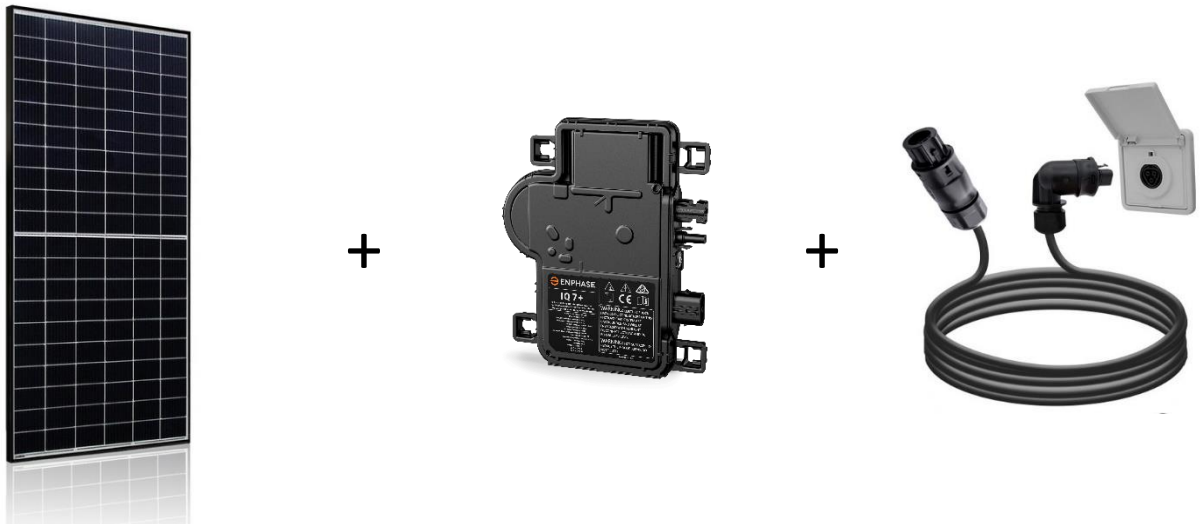

AKTION 01

Mini-E-Kraftwerk

für Balkon, Carport, Dach, Garten, etc.

bestehend aus:

- ⚡ 2 Stück TRINASOLAR Photovoltaik-Modul 405 Wp
- ⚡ SOLAX Wechselrichter X1-1.1 MINI inkl. WLAN-Dongle
- ⚡ Anschlusskabel mit Wielandstecker und Wielanddose
(alternativ: Schukostecker für Außenbereich)

PREIS: 649.- Euro

AKTION 02

Mini-E-Kraftwerk

für Balkon, Carport, Dach, Garten, etc.

bestehend aus:

- ⚡ 1 Stück TRINASOLAR Photovoltaik-Modul mit 405 Wp
- ⚡ 1 Stück ENPHASE Modul-Wechselrichter IQ 7+
- ⚡ Anschlusskabel mit Schukostecker für Außenbereich oder Wielandstecker und Wielanddose

PREIS: 359.- Euro

AKTION 03

Mini-E-Kraftwerk

für Balkon, Carport, Dach, Garten, etc.

bestehend aus:

- ⚡ 1 Stück TRINASOLAR Photovoltaik-Modul mit 425 Wp
- ⚡ 1 Stück ENPHASE Modul-Wechselrichter IQ 8 AC
- ⚡ Anschlusskabel mit Schukostecker für Außenbereich oder Wielandstecker und Wielanddose